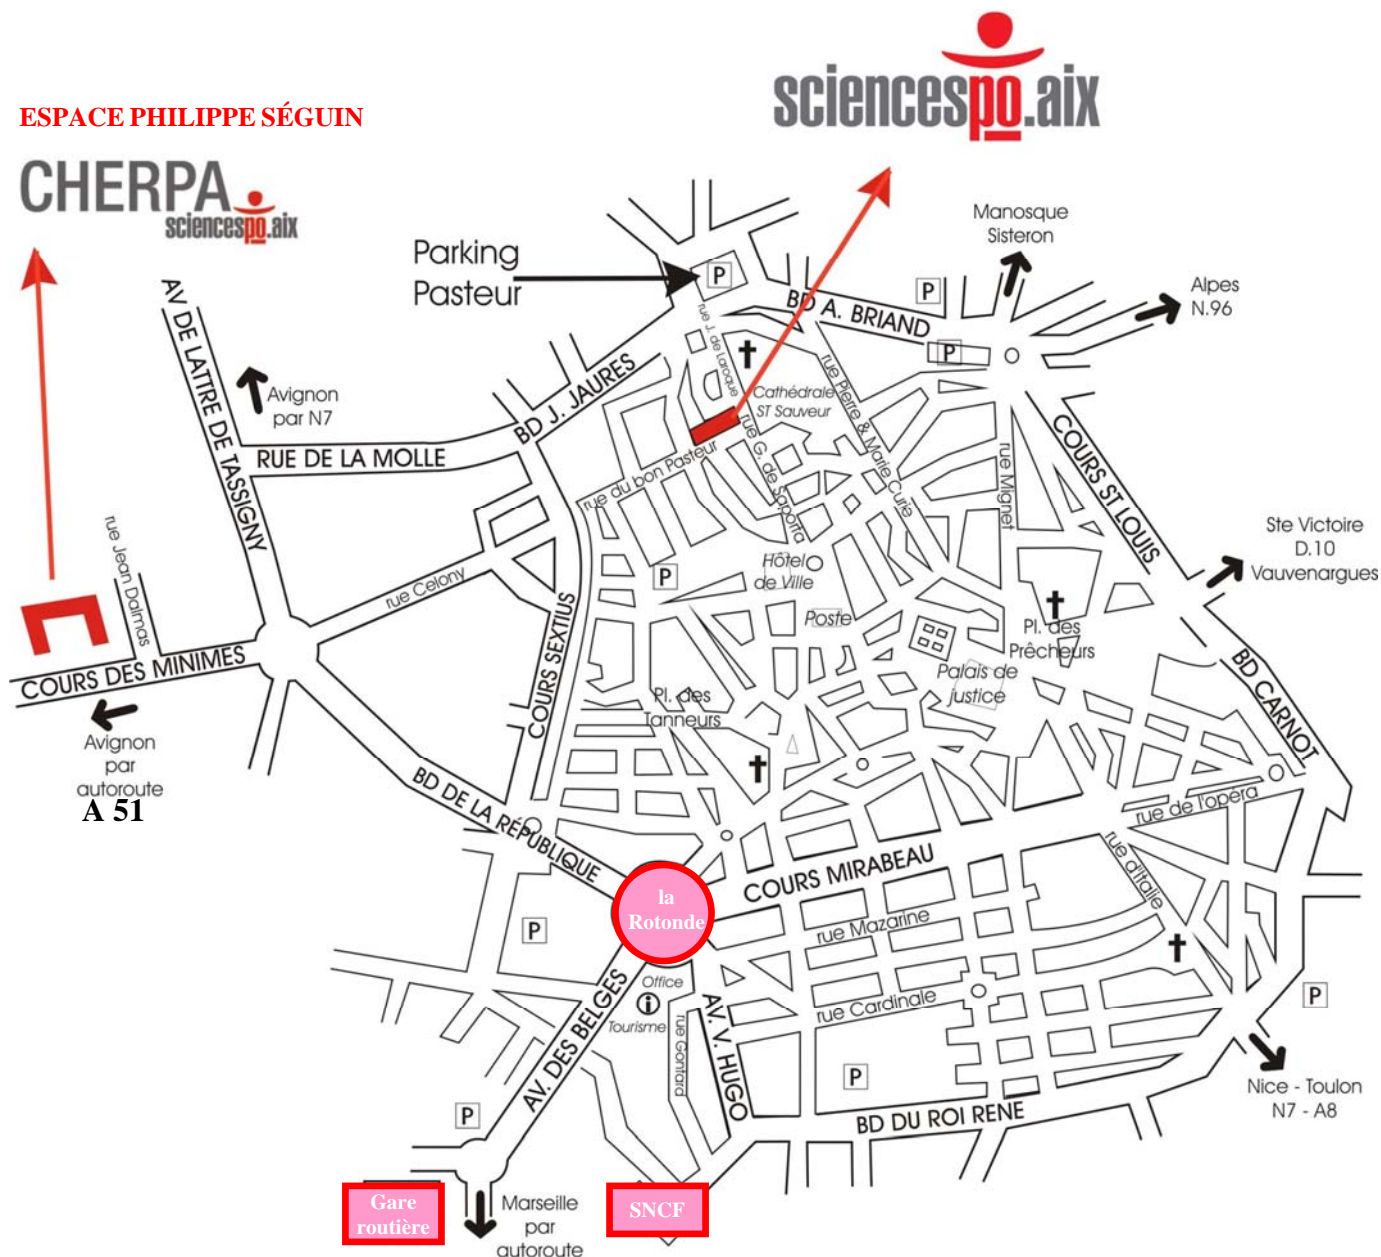

# Plan d'Aix-en-Provence

## Situation des sites de Sciences Po Aix

**Sciences Po Aix** est situé au **25, rue Gaston de Saporta**

Son centre de recherche, le **CHERPA**, se situe à l'**Espace Philippe SÉGUIN** au **31, avenue Jean Dalmas**

### ACCÈS :

- en voiture : **Autoroute A51** sortie Aix-Ouest/Jas de Bouffan, puis direction centre ville
- en train : arrivée en **Gare TGV Aix-en-Provence**, prendre la navette autocar direction Aix centre. Descendre à la gare routière. De Marseille par TER, arrêt **gare SNCF centre ville Aix**
- en avion : **aéroport de Marseille-Provence**, puis prendre la navette autocar Aix-en-Provence, arrivée à la gare routière
- Espace Philippe Séguin en bus : lignes **n°3** arrêt **La Seds** ou **n°6**, arrêt **Minimes**